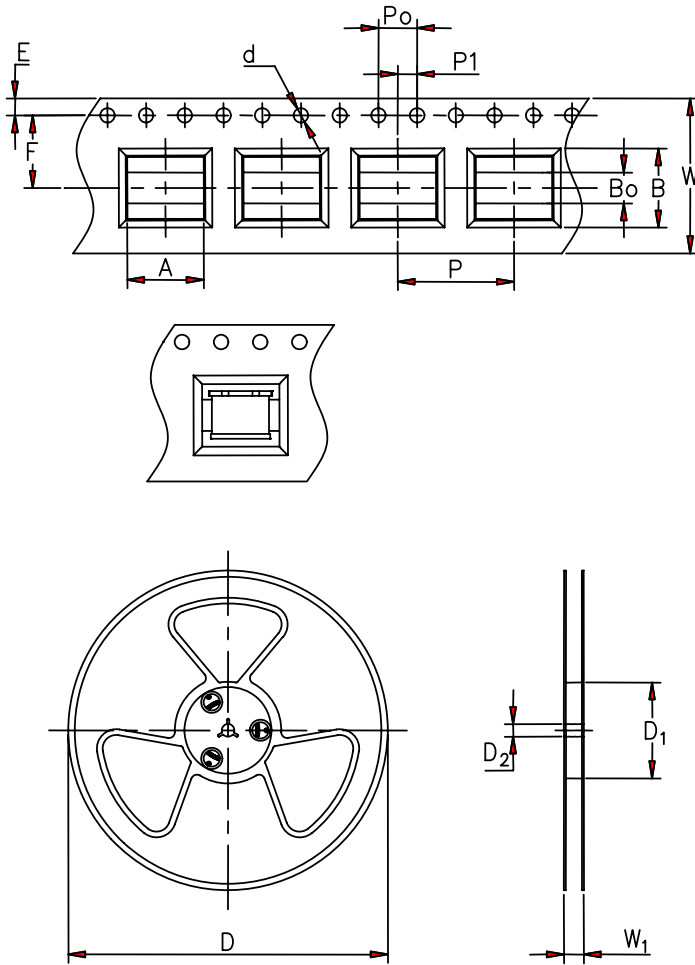

SD8 Series Tape & Reel Dimensions

Sign	Dimension unit: mm(inch)
A	7.9+/-0.1(.311+/-0.004)
B	8.16+/-0.1(.321+/-0.004)
B0	3.2+/-0.1(.126+/-0.004)
d	1.5+/-0.1(.059+/-0.004)
D	330(13)
D1	99(3.898)
D2	13+/-0.1(.512+/-0.004)
E	1.75+/-0.1(.069+/-0.004)
F	7.5+/-0.1(.295+/-0.004)
P	12+/-0.1(.472+/-0.004)
P0	4+/-0.1(.157+/-0.004)
P1	2+/-0.1(.079+/-0.004)
W	16+/-0.3(.630+/-0.012)
W1	20.5+/-0.5(.807+/-0.020)

Outline	Per Reel (PCS)	Per Carton (PCS)
Taping	500	5000

Sankosha U.S.A., Inc.
 www.sankosha-usa.com
 Toll Free: (888) 711-2436
 Fax: (310) 618-6869